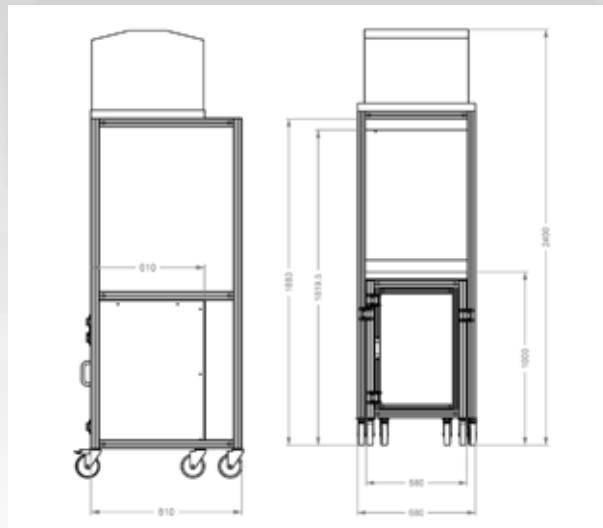

Rolling cage avec flux

[Référence 5 000 062 001]

Caractéristiques :

- Flux laminaire classe 100 (H14 / G4)
- Fonctionnement sur prise secteur ou batterie
- Zone de travail sous flux de 760x590 mm
- Eclairage
- Charriot mobile
- Anti-statique